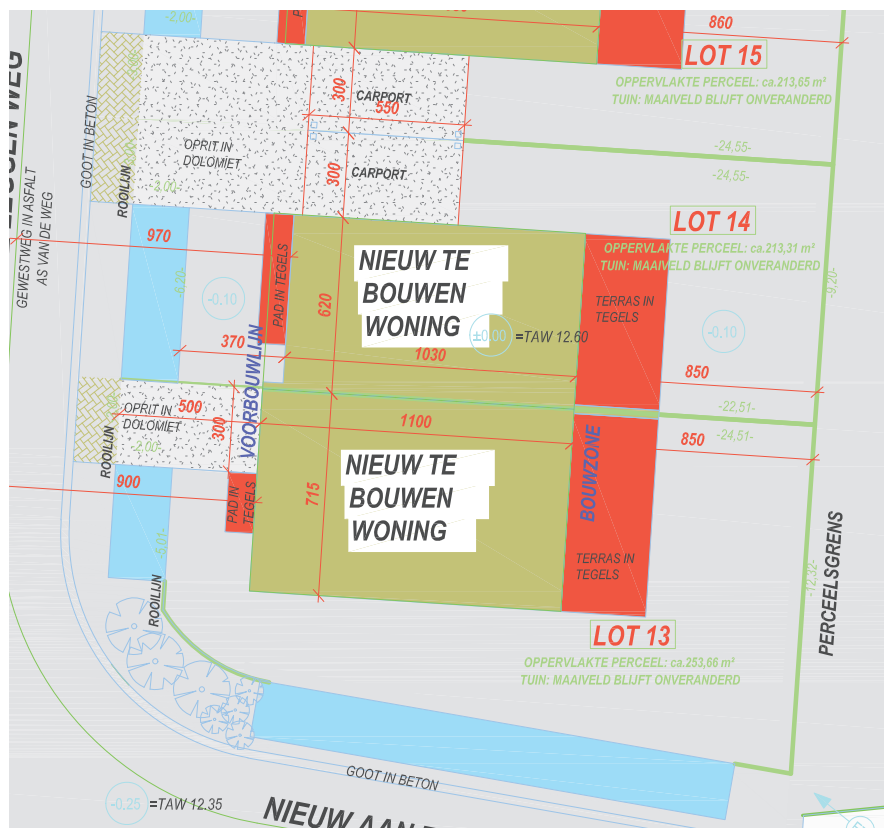

Plan & Bouw

VERKAVELINGEN WONINGBOUW APPARTEMENTSBOUW

INPLANTINGSPLAN LOT 13-14 WAREGEM - SMESKESHOF